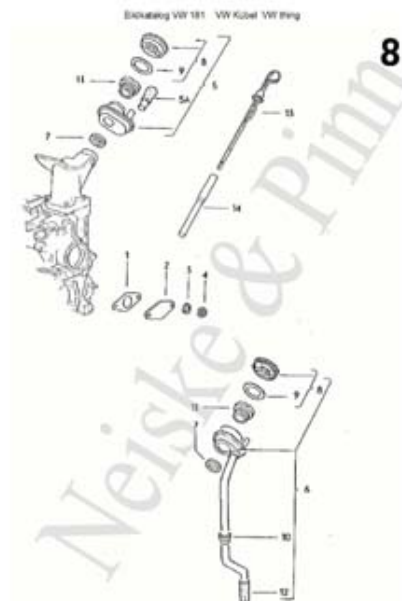

Preisliste VW 181 Volkswagen
Bitte klicken Sie auf die gew nschte Katalogseite

Price list VW Thing
Please click on the pictures to see the pages of the
catalog

Page 2
Kurbelgehäuse

Page 3
Zylinder, Zylinderkopf

Page 4
Kurbelwelle, Pleuelstange

Page 5
Kolben, Kolbenringe

Page 6
Nockenwelle Ventile

Page 7
Ölpumpe

Page 8
Öleinfüllrohr

Page 9
Ölkühler

Page 10
Kühlgebläsegehäuse

Page 11
Kühlluftregulierung

Page 12
Abdeckblech

Page 13
Kraftstoffpumpe

Page 14

Page 15

Page 16

Page 16A

Kraftstoffleitung

Vergaser