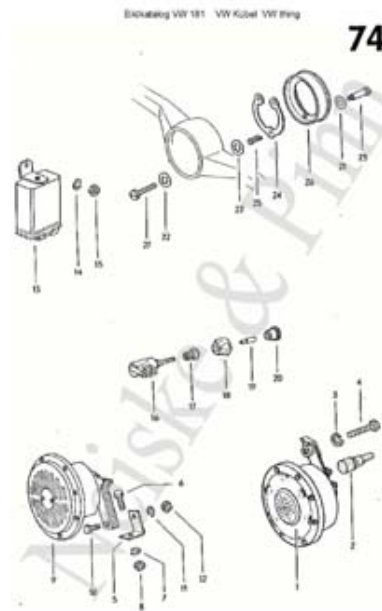

Page 64
Drehstrom-Lichtmaschine

Page 64A
Befestigung Lichtmaschine

Page 65
Zündkabel

Page 65A
Zündverteiler

Page 68
Scheinwerfer bis 73

Page 65B
Zündschloß

Page 69
Scheinwerfer ab 73

Page 66
Anlasser

Page 70
Tranlicht + Rundumleuchte

Page 67
Elektrik

Page 71
Kennzeichenleuchte

Page 72
Rücklicht

Page 73
Nebelschlussleuchte Innenleuchte

Page 74
Hupe

Page 75
Blinker vorn

Page 75A
Blinkrelais Warnlichtrelais

Page 76
Schalter Lenkrad

Page 77
Scheibenwischer

Page 78
Scheibenwaschanlage

Page 79
Tachometer Tachowelle Tankuhr

Page 80
Elektrische Leitungen

Page 81
Flachstecker Kabelbinder

Page 81A
Klemmzange Flachstecker