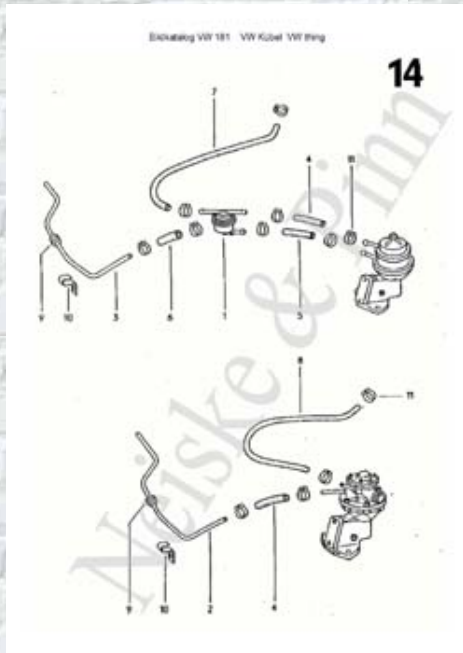

Preisliste VW 181 Volkswagen
Bitte klicken Sie auf die gew nschte Katalogseite

Price list VW Thing
Please click on the pictures to see the pages of the
catalog

Page 2
Kurbelgehäuse

Page 3
Zylinder, Zylinderkopf

Page 4
Kurbelwelle, Pleuelstange

Page 5
Kolben, Kolbenringe

Page 6
Nockenwelle Ventile

Page 7
Ölpumpe

Page 8
Öleinfüllrohr

Page 9
Ölkühler

Page 10
Kühlgebläsegehäuse

Page 11
Kühlluftregulierung

Page 12
Abdeckblech

Page 13
Kraftstoffpumpe

Page 14

Page 15

Page 16

Page 16A

Kraftstoffleitung

Vergaser

28

Page 28
Lenkrohr

A28

Page 28A
Lenkrad

29

Page 29
Spurstange Lenkungsdämpfer

Page 30
Achse hinten Pendelachse

Page 31
Achse hinten Schräglenker