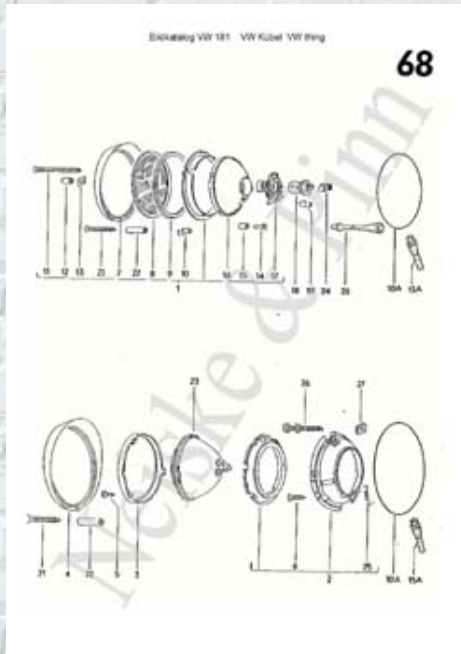

Page 62

63

Page 63

Dach Dachgestell

Sitz vorn

Sitz hinten

Befestigungsteile Chassi

Page 63A
Lichtmaschine

Page 64
Drehstrom-Lichtmaschine

Page 64A
Befestigung Lichtmaschine

Page 65
Zündkabel

Page 65A
Zündverteiler

Page 68
Scheinwerfer bis 73

Page 65B
Zündschloß

Page 69
Scheinwerfer ab 73

Page 66
Anlasser

Page 76
Schalter Lenkrad

Page 77
Scheibenwischer

Page 78
Scheibenwaschanlage

Page 79
Tachometer Tachowelle Tankuhr

Page 80
Elektrische Leitungen

Page 81
Flachstecker Kabelbinder

Page 81A
Klemmzange Flachstecker