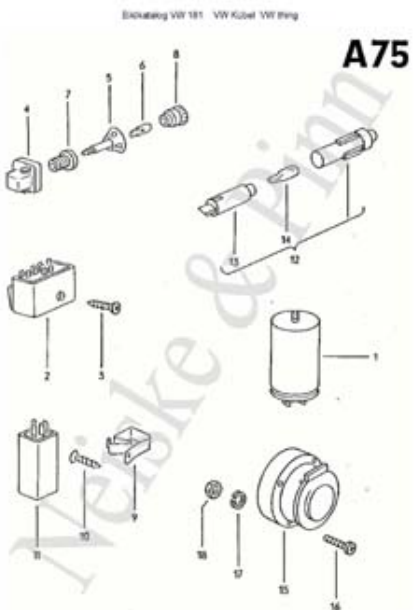

Page 75A
Blinkrelais Warnlichtrelais