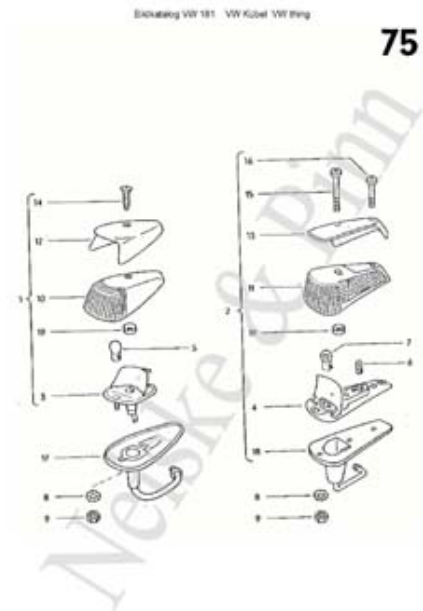

Page 64
Drehstrom-Lichtmaschine

Page 64A
Befestigung Lichtmaschine

Page 65
Zündkabel

Page 65A
Zündverteiler

Page 68
Scheinwerfer bis 73

Page 65B
Zündschloß

Page 69
Scheinwerfer ab 73

Page 66
Anlasser

Page 70
Tranlicht + Rundumleuchte

Page 67
Elektrik

Page 71
Kennzeichenleuchte

Page 72
Rücklicht

Page 73
Nebelschlussleuchte Innenleuchte

Page 74
Hupe

Page 75
Blinker vorn

Page 75A
Blinkrelais Warnlichtrelais

Page 76
Schalter Lenkrad

Page 77
Scheibenwischer

Page 78
Scheibenwaschanlage

Page 79
Tachometer Tachowelle Tankuhr

Page 80
Elektrische Leitungen

Page 81
Flachstecker Kabelbinder

Page 81A
Klemmzange Flachstecker