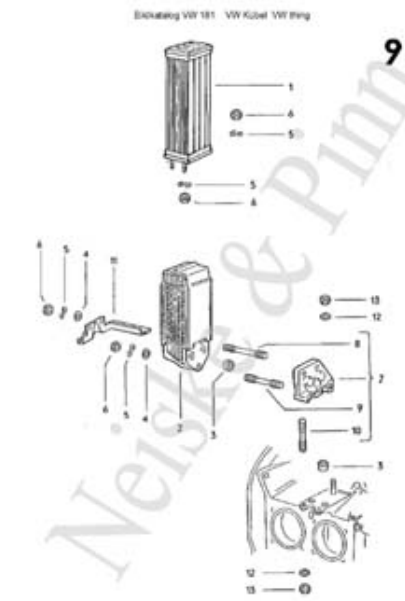

Preisliste VW 181 Volkswagen
Bitte klicken Sie auf die gew nschte Katalogseite

Price list VW Thing
Please click on the pictures to see the pages of the
catalog

Page 2
Kurbelgehäuse

Page 3
Zylinder, Zylinderkopf

Page 4
Kurbelwelle, Pleuelstange

Page 5
Kolben, Kolbenringe

Page 6
Nockenwelle Ventile

Page 7
Ölpumpe

Page 8
Öleinfüllrohr

Page 9
Ölkühler

Page 10
Kühlgebläsegehäuse

Page 11
Kühlluftregulierung