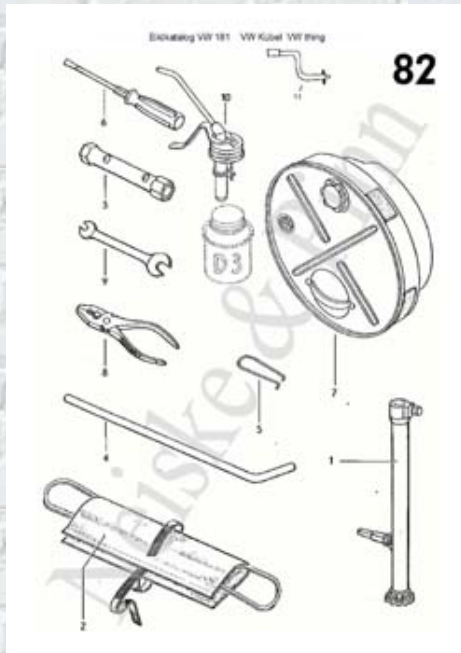

Page 76
Schalter Lenkrad

Page 77
Scheibenwischer

Page 78
Scheibenwaschanlage

Page 79
Tachometer Tachowelle Tankuhr

Page 80
Elektrische Leitungen

Page 81
Flachstecker Kabelbinder

Page 81A
Klemmzange Flachstecker

Page 82

Zubehör