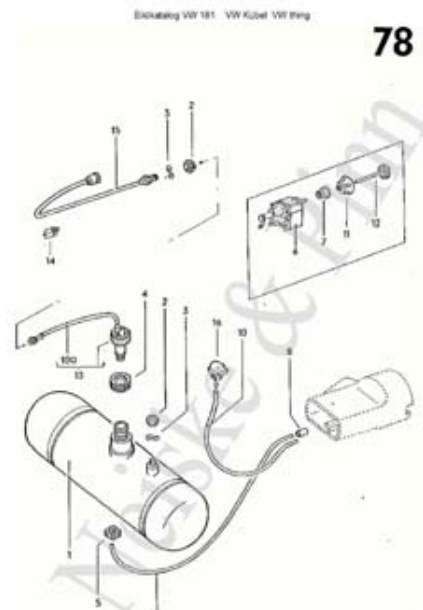

Page 62

63

Page 63

Dach Dachgestell

Sitz vorn

Sitz hinten

Befestigungsteile Chassi

Page 63A
Lichtmaschine

Page 64
Drehstrom-Lichtmaschine

Page 64A
Befestigung Lichtmaschine

Page 65
Zündkabel

Page 65A
Zündverteiler

Page 68
Scheinwerfer bis 73

Page 65B
Zündschloß

Page 69
Scheinwerfer ab 73

Page 66
Anlasser

Page 70
Tranlicht + Rundumleuchte

Page 67
Elektrik

Page 71
Kennzeichenleuchte

Page 72
Rücklicht

Page 73
Nebelschlussleuchte Innenleuchte

Page 74
Hupe

Page 75
Blinker vorn

Page 75A
Blinkrelais Warnlichtrelais

Page 76
Schalter Lenkrad

Page 77
Scheibenwischer

Page 78
Scheibenwaschanlage

Page 79
Tachometer Tachowelle Tankuhr

Page 80
Elektrische Leitungen

Page 81
Flachstecker Kabelbinder

Page 81A
Klemmzange Flachstecker