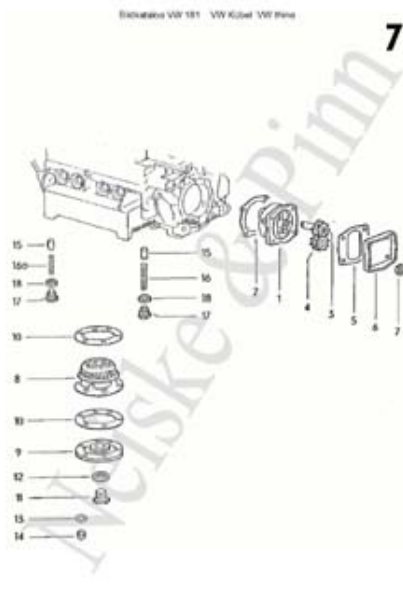

Preisliste VW 181 Volkswagen
Bitte klicken Sie auf die gew nschte Katalogseite

Price list VW Thing
Please click on the pictures to see the pages of the
catalog

Page 2
Kurbelgehäuse

Page 3
Zylinder, Zylinderkopf

Page 4
Kurbelwelle, Pleuelstange

Page 5
Kolben, Kolbenringe

Page 6
Nockenwelle Ventile

Page 7
Ölpumpe

Page 8
Öleinfüllrohr

Page 9
Ölkühler

Page 10
Kühlgebläsegehäuse

Page 11
Kühlluftregulierung

Page 12
Abdeckblech

Page 13
Kraftstoffpumpe

Page 14

Page 15

Page 16

Page 16A

Kraftstoffleitung

Vergaser