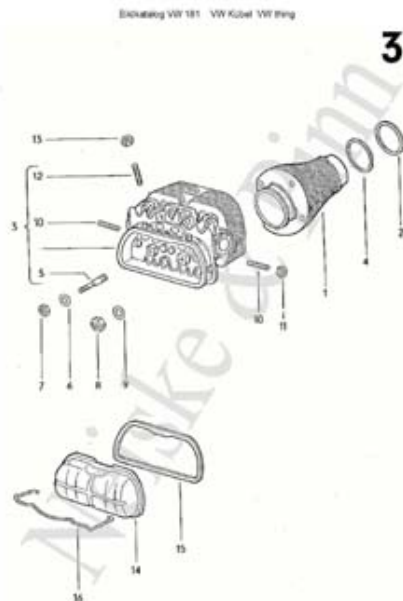

Preisliste VW 181 Volkswagen
Bitte klicken Sie auf die gew nschte Katalogseite

Price list VW Thing
Please click on the pictures to see the pages of the
catalog

Page 2
Kurbelgehäuse

Page 3
Zylinder, Zylinderkopf

Page 4
Kurbelwelle, Pleuelstange

Page 5
Kolben, Kolbenringe

Page 6
Nockenwelle Ventile

Page 7
Ölpumpe

Page 8
Öleinfüllrohr

Page 9
Ölkühler

Page 10
Kühlgebläsegehäuse

Page 11
Kühlluftregulierung