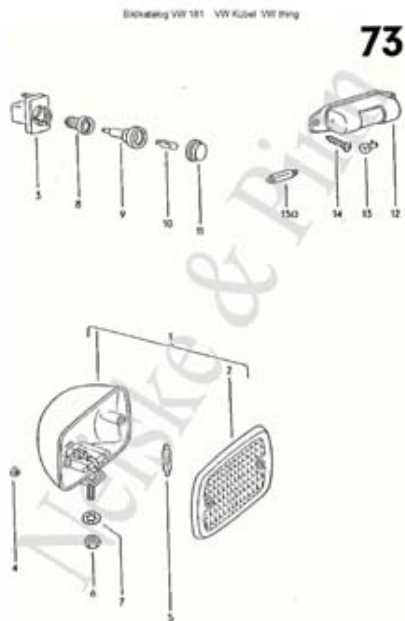

Page 64
Drehstrom-Lichtmaschine

Page 64A
Befestigung Lichtmaschine

Page 65
Zündkabel

Page 65A
Zündverteiler

Page 68
Scheinwerfer bis 73

Page 65B
Zündschloß

Page 69
Scheinwerfer ab 73

Page 66
Anlasser

Page 70
Tranlicht + Rundumleuchte

Page 67
Elektrik

Page 71
Kennzeichenleuchte

Page 72
Rücklicht

Page 73
Nebelschlussleuchte Innenleuchte

Page 74
Hupe

Page 75
Blinker vorn

Page 75A
Blinkrelais Warnlichtrelais

Page 76
Schalter Lenkrad

Page 77
Scheibenwischer

Page 78
Scheibenwaschanlage

Page 79
Tachometer Tachowelle Tankuhr

Page 80
Elektrische Leitungen

Page 81
Flachstecker Kabelbinder

Page 81A
Klemmzange Flachstecker