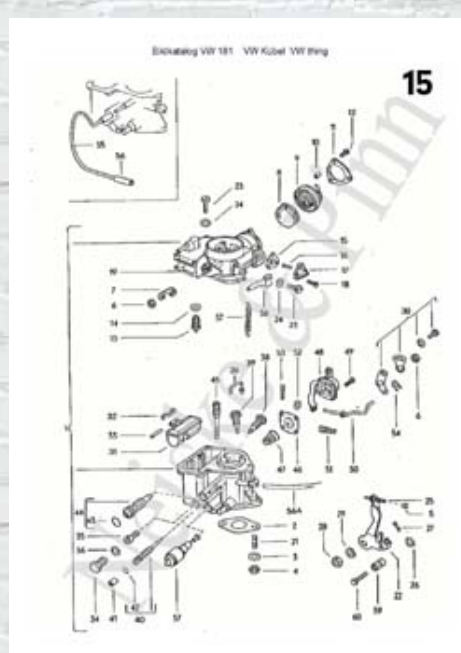

Preisliste VW 181 Volkswagen
Bitte klicken Sie auf die gew nschte Katalogseite

Price list VW Thing
Please click on the pictures to see the pages of the
catalog

Page 2
Kurbelgehäuse

Page 3
Zylinder, Zylinderkopf

Page 4
Kurbelwelle, Pleuelstange

Page 5
Kolben, Kolbenringe

Page 6
Nockenwelle Ventile

Page 7
Ölpumpe

Page 8
Öleinfüllrohr

Page 9
Ölkühler

Page 10
Kühlgebläsegehäuse

Page 11
Kühlluftregulierung

Page 12
Abdeckblech

Page 13
Kraftstoffpumpe

Page 14

Page 15

Page 16

Page 16A

Kraftstoffleitung

Vergaser

28

Page 28
Lenkrohr

A28

Page 28A
Lenkrad

29

Page 29
Spurstange Lenkungsdämpfer

Page 30
Achse hinten Pendelachse

Page 31
Achse hinten Schräglenker