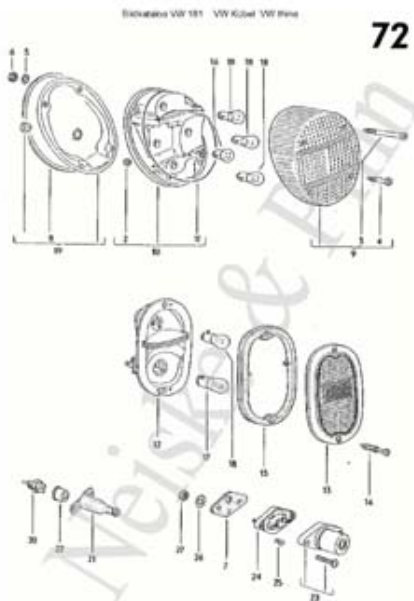

Page 72
Rücklicht