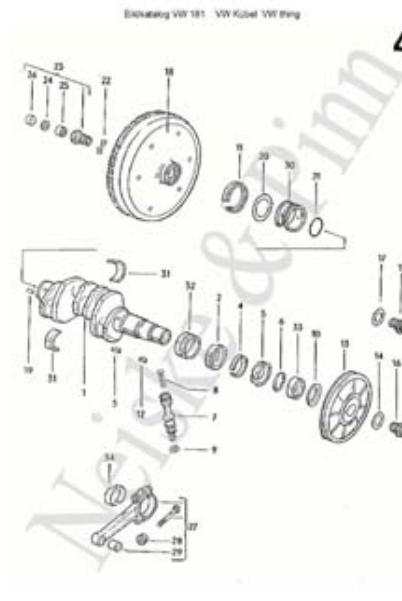

Preisliste VW 181 Volkswagen
Bitte klicken Sie auf die gew nschte Katalogseite

Price list VW Thing
Please click on the pictures to see the pages of the
catalog

Page 2
Kurbelgehäuse

Page 3
Zylinder, Zylinderkopf

Page 4
Kurbelwelle, Pleuelstange

Page 5
Kolben, Kolbenringe

Page 6
Nockenwelle Ventile

Page 7
Ölpumpe

Page 8
Öleinfüllrohr

Page 9
Ölkühler

Page 10
Kühlgebläsegehäuse

Page 11
Kühlluftregulierung

Page 12
Abdeckblech

Page 13
Kraftstoffpumpe

Page 14

Page 15

Page 16

Page 16A

Kraftstoffleitung

Vergaser

28

Page 28
Lenkrohr

A28

Page 28A
Lenkrad

29

Page 29
Spurstange Lenkungsdämpfer

Page 30
Achse hinten Pendelachse

Page 31
Achse hinten Schräglenker