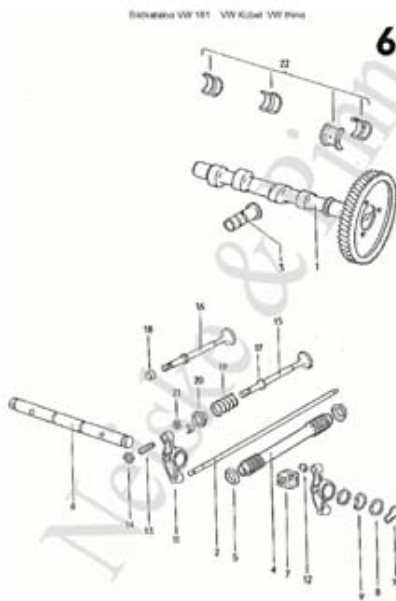

Preisliste VW 181 Volkswagen
Bitte klicken Sie auf die gew nschte Katalogseite

Price list VW Thing
Please click on the pictures to see the pages of the
catalog

Page 2
Kurbelgehäuse

Page 3
Zylinder, Zylinderkopf

Page 4
Kurbelwelle, Pleuelstange

Page 5
Kolben, Kolbenringe

Page 6
Nockenwelle Ventile

Page 7
Ölpumpe

Page 8
Öleinfüllrohr

Page 9
Ölkühler

Page 10
Kühlgebläsegehäuse

Page 11
Kühlluftregulierung

Page 12
Abdeckblech

Page 13
Kraftstoffpumpe

Page 14

Page 15

Page 16

Page 16A

Kraftstoffleitung

Vergaser