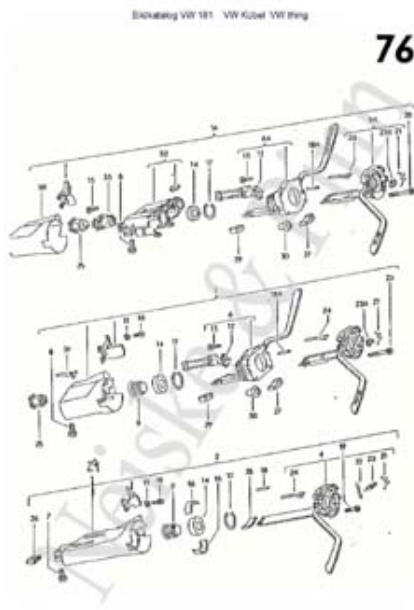

Page 62

63

Page 63

Dach Dachgestell

Sitz vorn

Sitz hinten

Befestigungsteile Chassi

Page 63A
Lichtmaschine

Page 64
Drehstrom-Lichtmaschine

Page 64A
Befestigung Lichtmaschine

Page 65
Zündkabel

Page 65A
Zündverteiler

Page 68
Scheinwerfer bis 73

Page 65B
Zündschloß

Page 69
Scheinwerfer ab 73

Page 66
Anlasser

Page 70
Tranlicht + Rundumleuchte

Page 67
Elektrik

Page 71
Kennzeichenleuchte

Page 72
Rücklicht

Page 73
Nebelschlussleuchte Innenleuchte

Page 74
Hupe

Page 75
Blinker vorn

Page 75A
Blinkrelais Warnlichtrelais

Page 76
Schalter Lenkrad

Page 77
Scheibenwischer

Page 78
Scheibenwaschanlage

Page 79
Tachometer Tachowelle Tankuhr

Page 80
Elektrische Leitungen

Page 81
Flachstecker Kabelbinder

Page 81A
Klemmzange Flachstecker