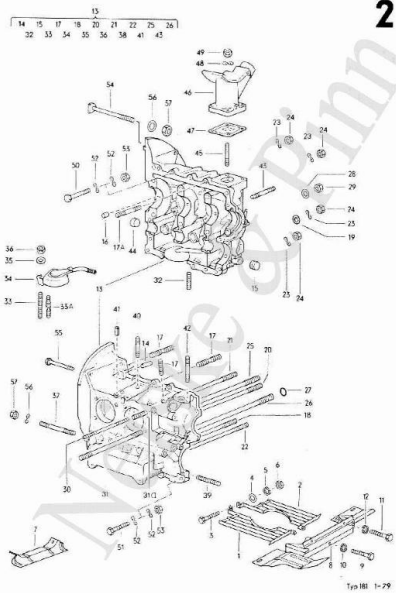

Preisliste VW 181 Volkswagen
Bitte klicken Sie auf die gew nschte Katalogseite

Price list VW Thing
Please click on the pictures to see the pages of the
catalog

Page 2
Kurbelgehäuse

Page 3
Zylinder, Zylinderkopf

Page 4
Kurbelwelle, Pleuelstange

Page 5
Kolben, Kolbenringe

Page 6
Nockenwelle Ventile

Page 7
Ölpumpe

Page 8
Öleinfüllrohr

Page 9
Ölkühler

Page 10
Kühlgebläsegehäuse

Page 11
Kühlluftregulierung

Page 12
Abdeckblech

Page 13
Kraftstoffpumpe

Page 14

Page 15

Page 16

Page 16A

Kraftstoffleitung

Vergaser

28

Page 28
Lenkrohr

A28

Page 28A
Lenkrad

29

Page 29
Spurstange Lenkungsdämpfer

Page 30
Achse hinten Pendelachse

Page 31
Achse hinten Schräglenker