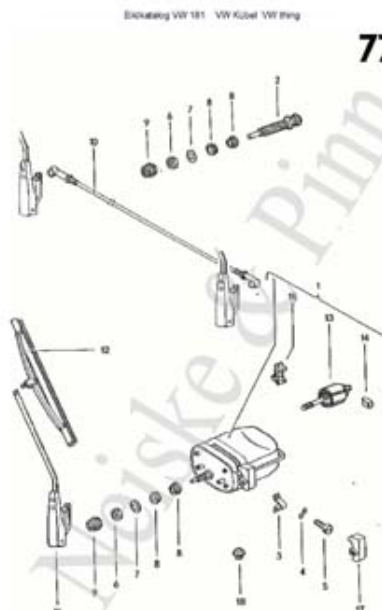

Page 64
Drehstrom-Lichtmaschine

Page 64A
Befestigung Lichtmaschine

Page 65
Zündkabel

Page 65A
Zündverteiler

Page 68
Scheinwerfer bis 73

Page 65B
Zündschloß

Page 69
Scheinwerfer ab 73

Page 66
Anlasser

Page 76
Schalter Lenkrad

Page 77
Scheibenwischer

Page 78
Scheibenwaschanlage

Page 79
Tachometer Tachowelle Tankuhr

Page 80
Elektrische Leitungen

Page 81
Flachstecker Kabelbinder

Page 81A
Klemmzange Flachstecker